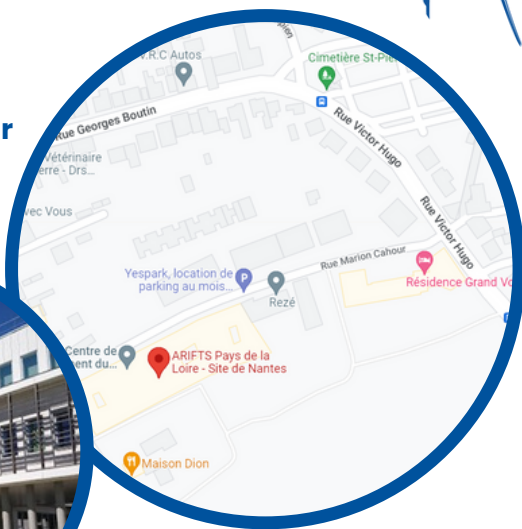

Plan d'accès Arifts

2024
REZÉ

ARIFTS
10 rue Marion Cahour
44400 REZÉ

! L'accès en voiture se fait uniquement par
● la rue Victor Hugo

Accès en voiture :

Périphérique – sortie n°52b Porte de Bouguenais – Prendre direction Atout sud puis direction Château de Rezé.

Accès en transport en commun :

Accès en tramway : arrêts Espace Diderot ou Château de Rezé (ligne 2)
Accès en bus : arrêt Le Corbusier ligne 30 ou arrêt Le Clos Bonnet ligne 97

BIENVENUE À L'ARIFTS

Programme
de la
journée